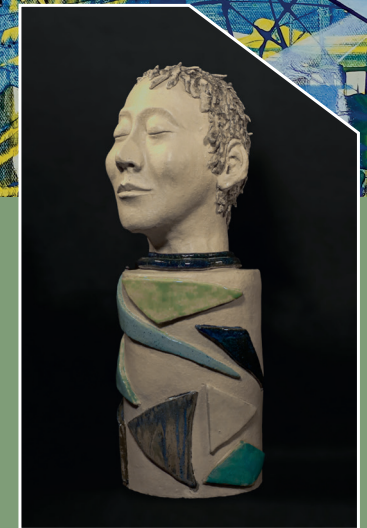

„DIALOG“

DER MENSCH STEHT
IM MITTELPUNKT
DES GANZEN

GEWERBE
MUSEUM

Gewerbemuseum Spaichingen

Stadt Spaichingen
Bahnhofstraße 5
78549 Spaichingen

www.gewerbemuseum-spaichingen.de
gewerbemuseum@spaichingen.de

Öffnungszeiten und Informationen

Sonntags von 14 bis 17 Uhr

Gruppen sind jederzeit nach
Anmeldung willkommen.

DER EINTRITT IST FREI.

Stadtverwaltung Spaichingen

Ansprechpartnerin:
Larissa Menssen
07424 / 9571-1040

Spaichinger Heimatverein e.V.

Ansprechpartner:
Thomas Steidle
thomasteidle@gmx.de

graphik-pool.de

SILVIA JUNG

AUSSTELLUNG

27.04. - 09.06.

GEWERBEMUSEUM SPAICHINGEN

Zur Website von
Silvia Jung.